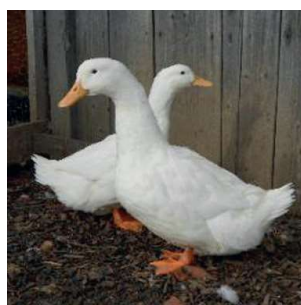

Geflügelfarm

Willi Klaas

Braun

Schwarz

Weiss

Sperber

Sussex

Rhodeländer

Grünleger

Silberblaue Königsberger

Maran

Silberhals

Welsumer Zwerge

Italiener

Flugenten

Gewicht mit 10 Wochen: ca. 2,6 kg ♀
Gewicht mit 12 Wochen ca. 4,8 kg ♂

Mularden

Gewicht mit 11 Wochen
ca. 4,1 kg

Dänenenten

Gewicht mit 8 Wochen
ca. 4,0 kg

Wildenten

Gewicht mit 8 Wochen
ca. 1,3 kg

Laufenten

Laufenten sind gute Schnecken-
bekämpfer