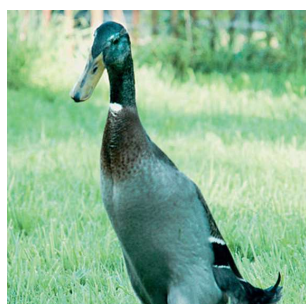

Grünleger

Silberblaue Königsberger

Maran

Silberhals

Welsumer Zwerge

Italiener

Flugenten

Gewicht mit 10 Wochen: ca. 2,6 kg ♀
Gewicht mit 12 Wochen ca. 4,8 kg ♂

Mularden

Gewicht mit 11 Wochen
ca. 4,1 kg

Dänenenten

Gewicht mit 8 Wochen
ca. 4,0 kg

Wildenten

Gewicht mit 8 Wochen
ca. 1,3 kg

Laufenten

Laufenten sind gute Schnecken-
bekämpfer